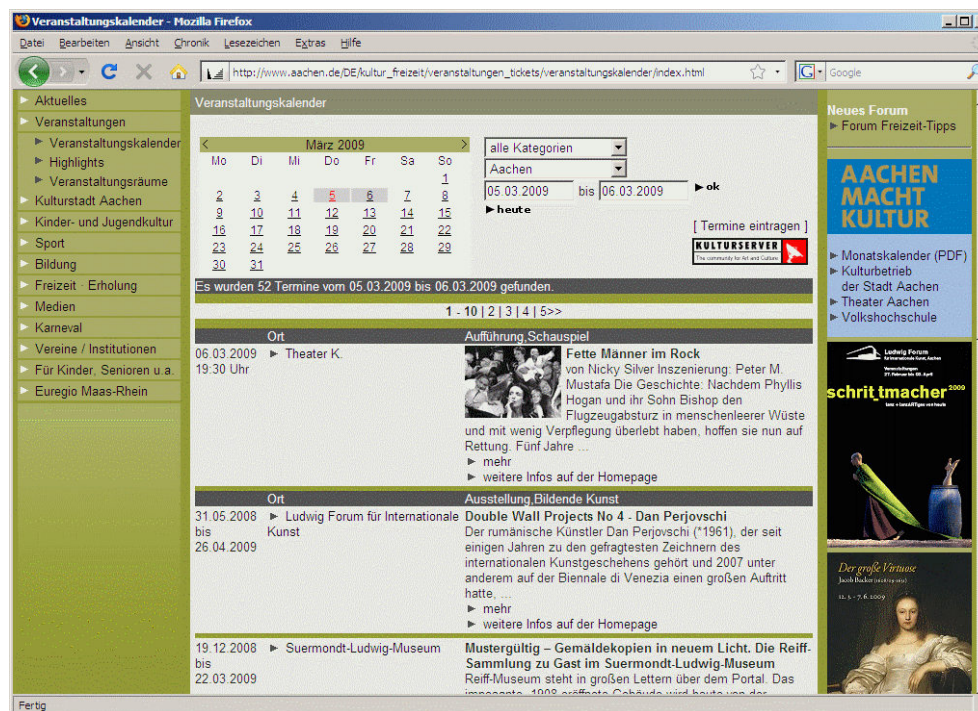

The screenshot shows the Kultiversum website interface in a Windows Internet Explorer browser window. The page title is "Suchergebnisse - Windows Internet Explorer" and the address bar shows "http://www.kultiversum.de/Veranstaltungen/". The website header includes the Kultiversum logo, a search bar, and navigation tabs for "Schauspiel", "Musik", "Tanz", "Literatur", "Kunst", "Film", "Leben", and "Veranstaltungskalender".

The screenshot shows a web browser window displaying the 'Termin kalender' page for the City of Düren. The page features a navigation menu with categories like 'Stadtinfo', 'Bürgerservice', 'Wirtschaft', and 'Kultur & Freizeit'. The main content area includes a calendar for March 2009, a search bar, and a list of events. The calendar shows the 17th of March as the current date. Below the calendar, it states '6 Termine Heute in Düren gefunden.' To the right, there is a 'Service' section with links to 'Stadtplan', 'Hotels & Pensionen', and 'Veranstaltungskalender'. At the bottom, there is a 'Veranstaltungen' section with buttons for 'Alle ab heute', 'alle Kategorien', and 'suchen'. A mobile-optimized view is also visible at the bottom of the page, showing '209 Termine Alle ab heute in Düren gefunden.' and a list of categories like 'Natur/Umwelt, Diverses' and 'Eifelverein: Wanderung'.

Neben der nahtlosen Integration in das Design des Stadtportals wurde eine besondere Visualisierung für die Detailinformation gewünscht. Statt der Unterteilung zwischen listenartiger Übersicht und verlinkter Detailinformation wird diese „ausgeklappt“. Zudem wurde die Informationstiefe auf die von Aachen gewünschten Merkmale begrenzt (Beschreibungstext kurz, nur ein Bild etc.).