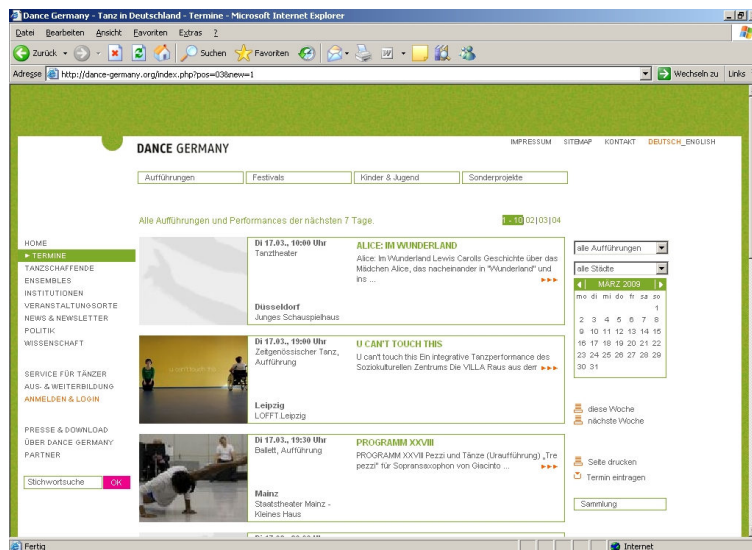

Fallbeispiele unterschiedlicher Kalenderausgaben des CultureBase-Systems

www.dance-germany.org

Das spartenspezifische Portal für künstlerischen Bühnentanz verfügt neben einer umfassenden Ausgabe für Veranstaltungen dieses Bereichs auch noch über eine Ausgabe besonders markierter Terminhighlights auf der Home-Seite. Diese Termine werden im allgemeinen Veranstaltungskalender ebenso wiedergegeben.

www.dance-germany.org/index.php?pos=01&languageid=1