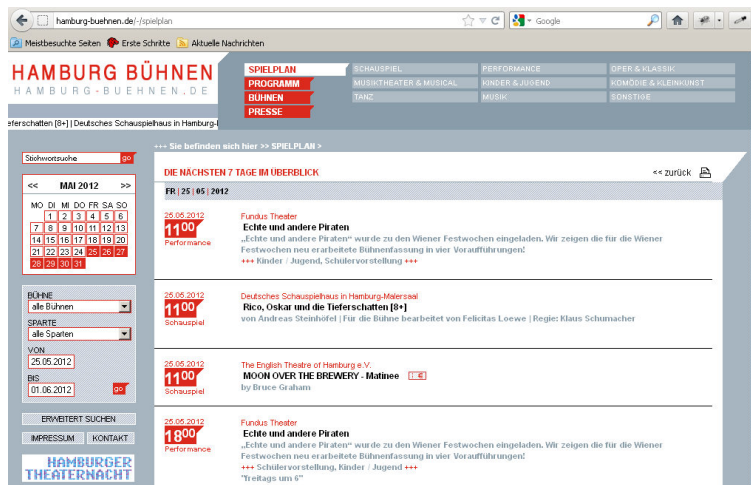

Die Homepage der Staatsoper im Schillertheater ist in mancherlei Hinsicht ein Beispiel, um die umfangreichen Möglichkeiten des CultureBase-Systems aufzuzeigen.

Die Detailinformationen, die zu einer Theaterveranstaltung gehören, werden hier auf mehreren (Unter-)Seiten verteilt, um Übersichtlichkeit zu gewährleisten. Verlinkungen zu Details wie Biografien von Schauspielern, Audio- und Videodateien, Pressestimmen sollen den Besucher bestmöglich an die Veranstaltung heranführen.

www.staatsoper-berlin.de/de_DE/calendar

www.staatsoper-berlin.de/de_DE/calendar/9209369

Fallbeispiele unterschiedlicher Kalenderausgaben des CultureBase-Systems

www.hamburg-buehnen.de

Hamburg Bühnen ist ein Zusammenschluss mehrerer Häuser der Hansestadt. Hier wird neben einer spartenorientierten Auswahl zusätzlich ein lokaler Schwerpunkt gesetzt. Neben einer Übersicht gibt es noch die Auswahlmöglichkeit einzelner Häuser und selbstverständlich auch eine Detailansicht.