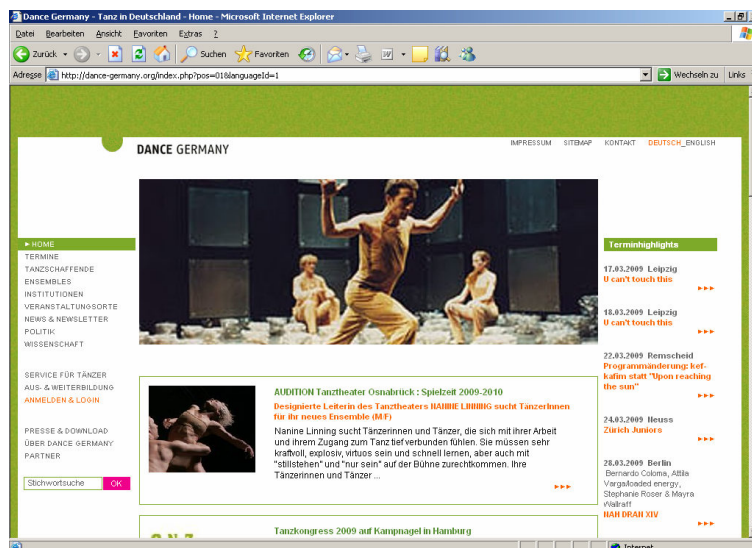

www.dance-germany.org/index.php?pos=03&new=1